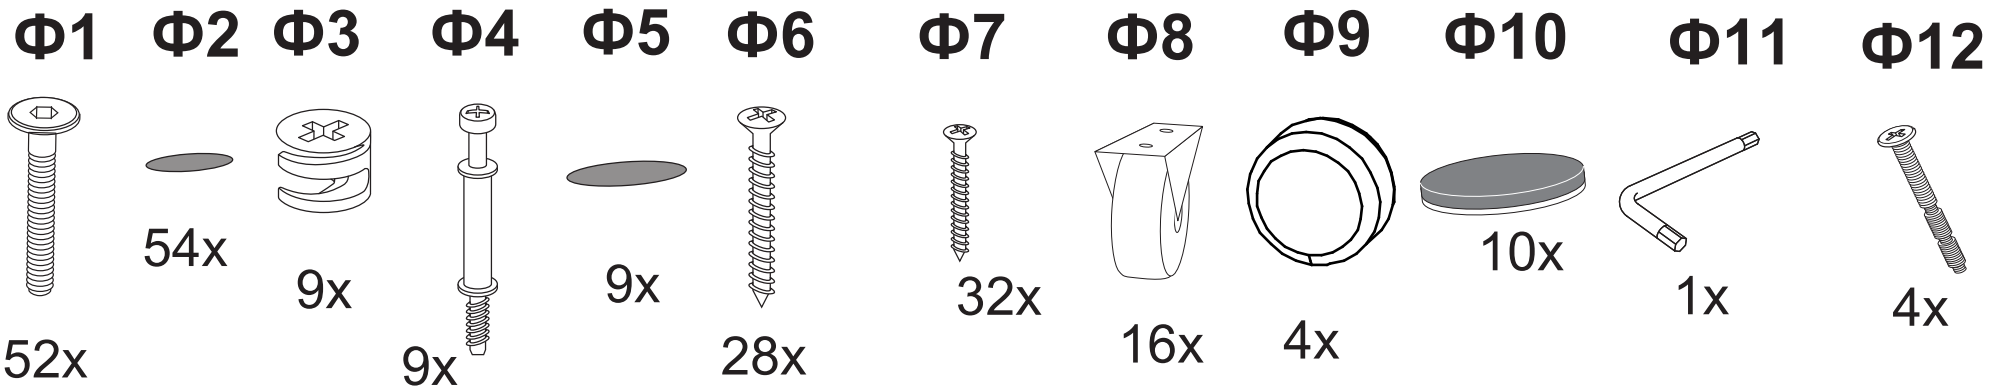

120 Кровать Lori

ООО "Орма групп", Россия, 115230,
г. Москва, Хлебозаводский проезд,
д. 7, стр. 9, этаж 4, помещение XI,
комната 5ц.

1

A2
1x л

x4

x12

A4
1x

A1
1x

A2
1x п

A3 1x

2

A12

Φ1

x16

A11

A13