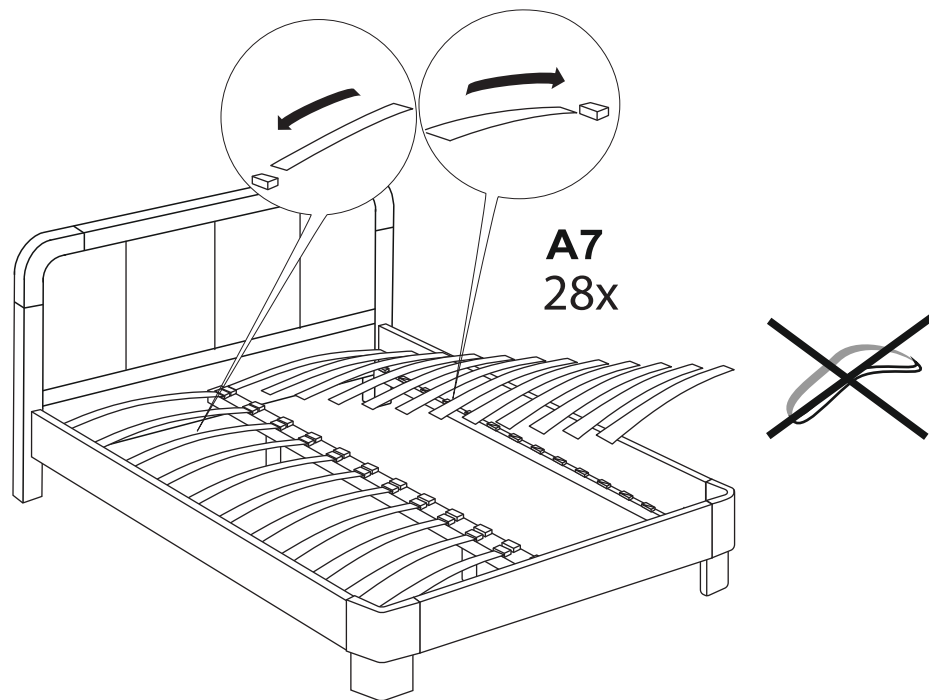

H1

H2

7

8

Схема сборки основания для кроватей шириной 2000

Производитель: ООО «Орма групп»
115230, Россия, г. Москва,
Хлебозаводский проезд, д. 7, стр. 9,
этаж 4, помещение XI, комната 5ц
Тел./факс: 8-800-333-37-37